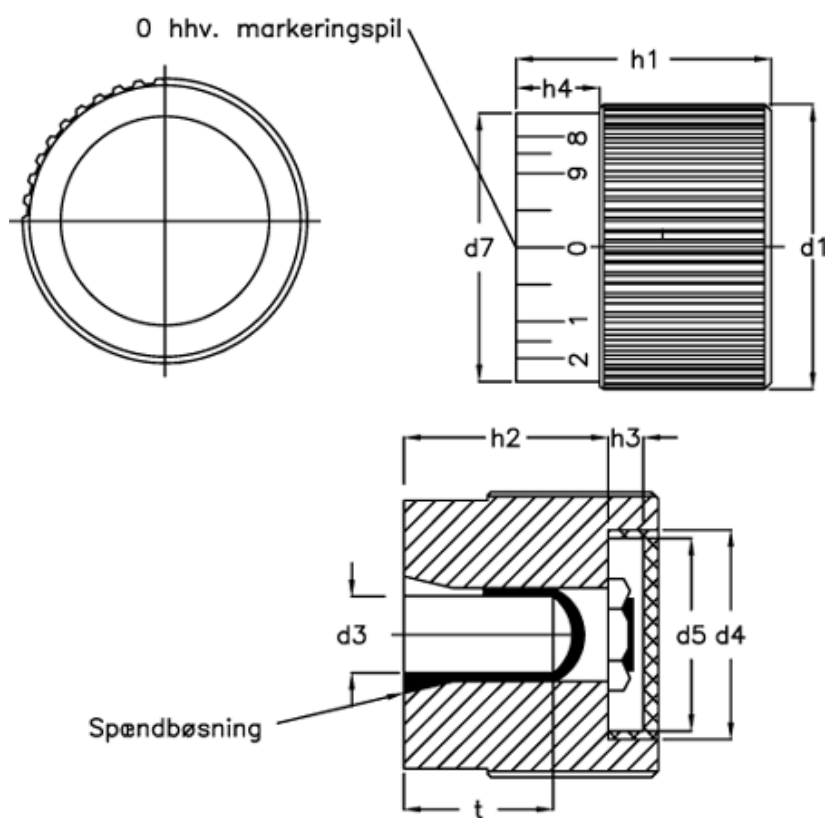

Article number: 20627199

Description: E+G Control knob
GN 726.1-42-Z10-A-2

Measures

d1 = 42	h4 = 11
d3 = Z10	l = 16.0
d4 = 32	t min = 20
d5 = 30	
d7 = 40	
h1 = 34	
h2 = 28	
h3 = 4.0	